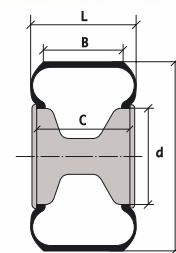

Dati tecnici
Technical Data

SL6

CODICE / CODE	SL6	
	SL6-46	SL6-71
Misura / Size	10x4.60-5	11x7.10-5
L mm -5	133	208
B mm -5	105	142
C mm -3	120	198
d mm -0 -1	126,2	126,2
D mm -6	259	273
Durezza/Hardness (IRHD) -3	55	55
Press. Sug. -0.2 BAR	0,56	0,56
Sug. Press. -0.3 PSI	8	8
Veloc. Max. Km/h	200	200
Speed Max. Mp/h	125	125
Peso -5% Kg.	1,040	1,580
Weight -5% Kg.		